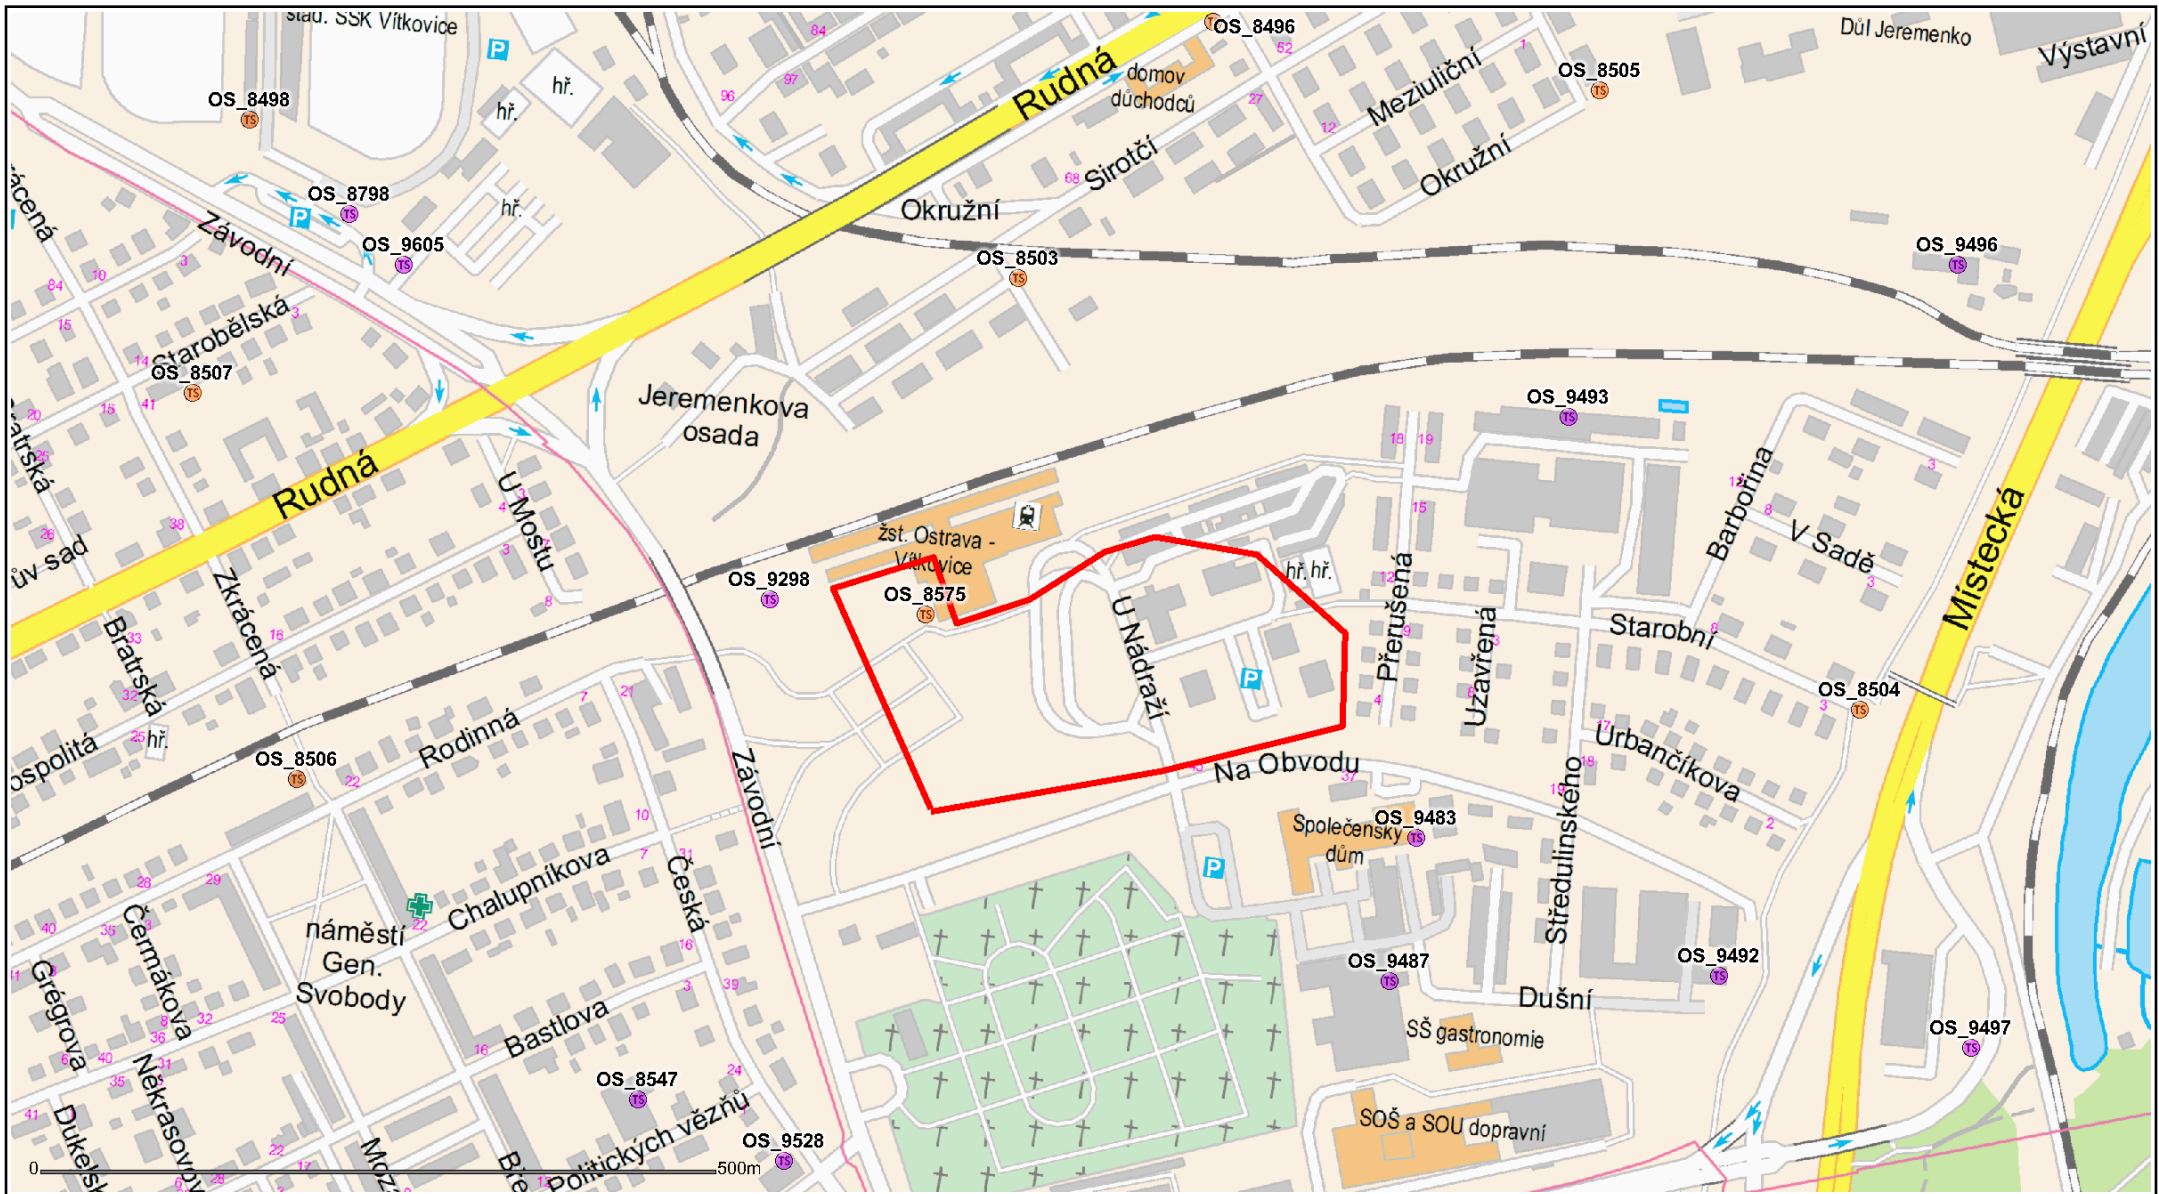

Odstávka elektrické energie - orienta ní mapa

Ostrava - Vítkovice

Oddělení Sítí VN a NN Ostrava provede vyvážení letáků v označeném území.