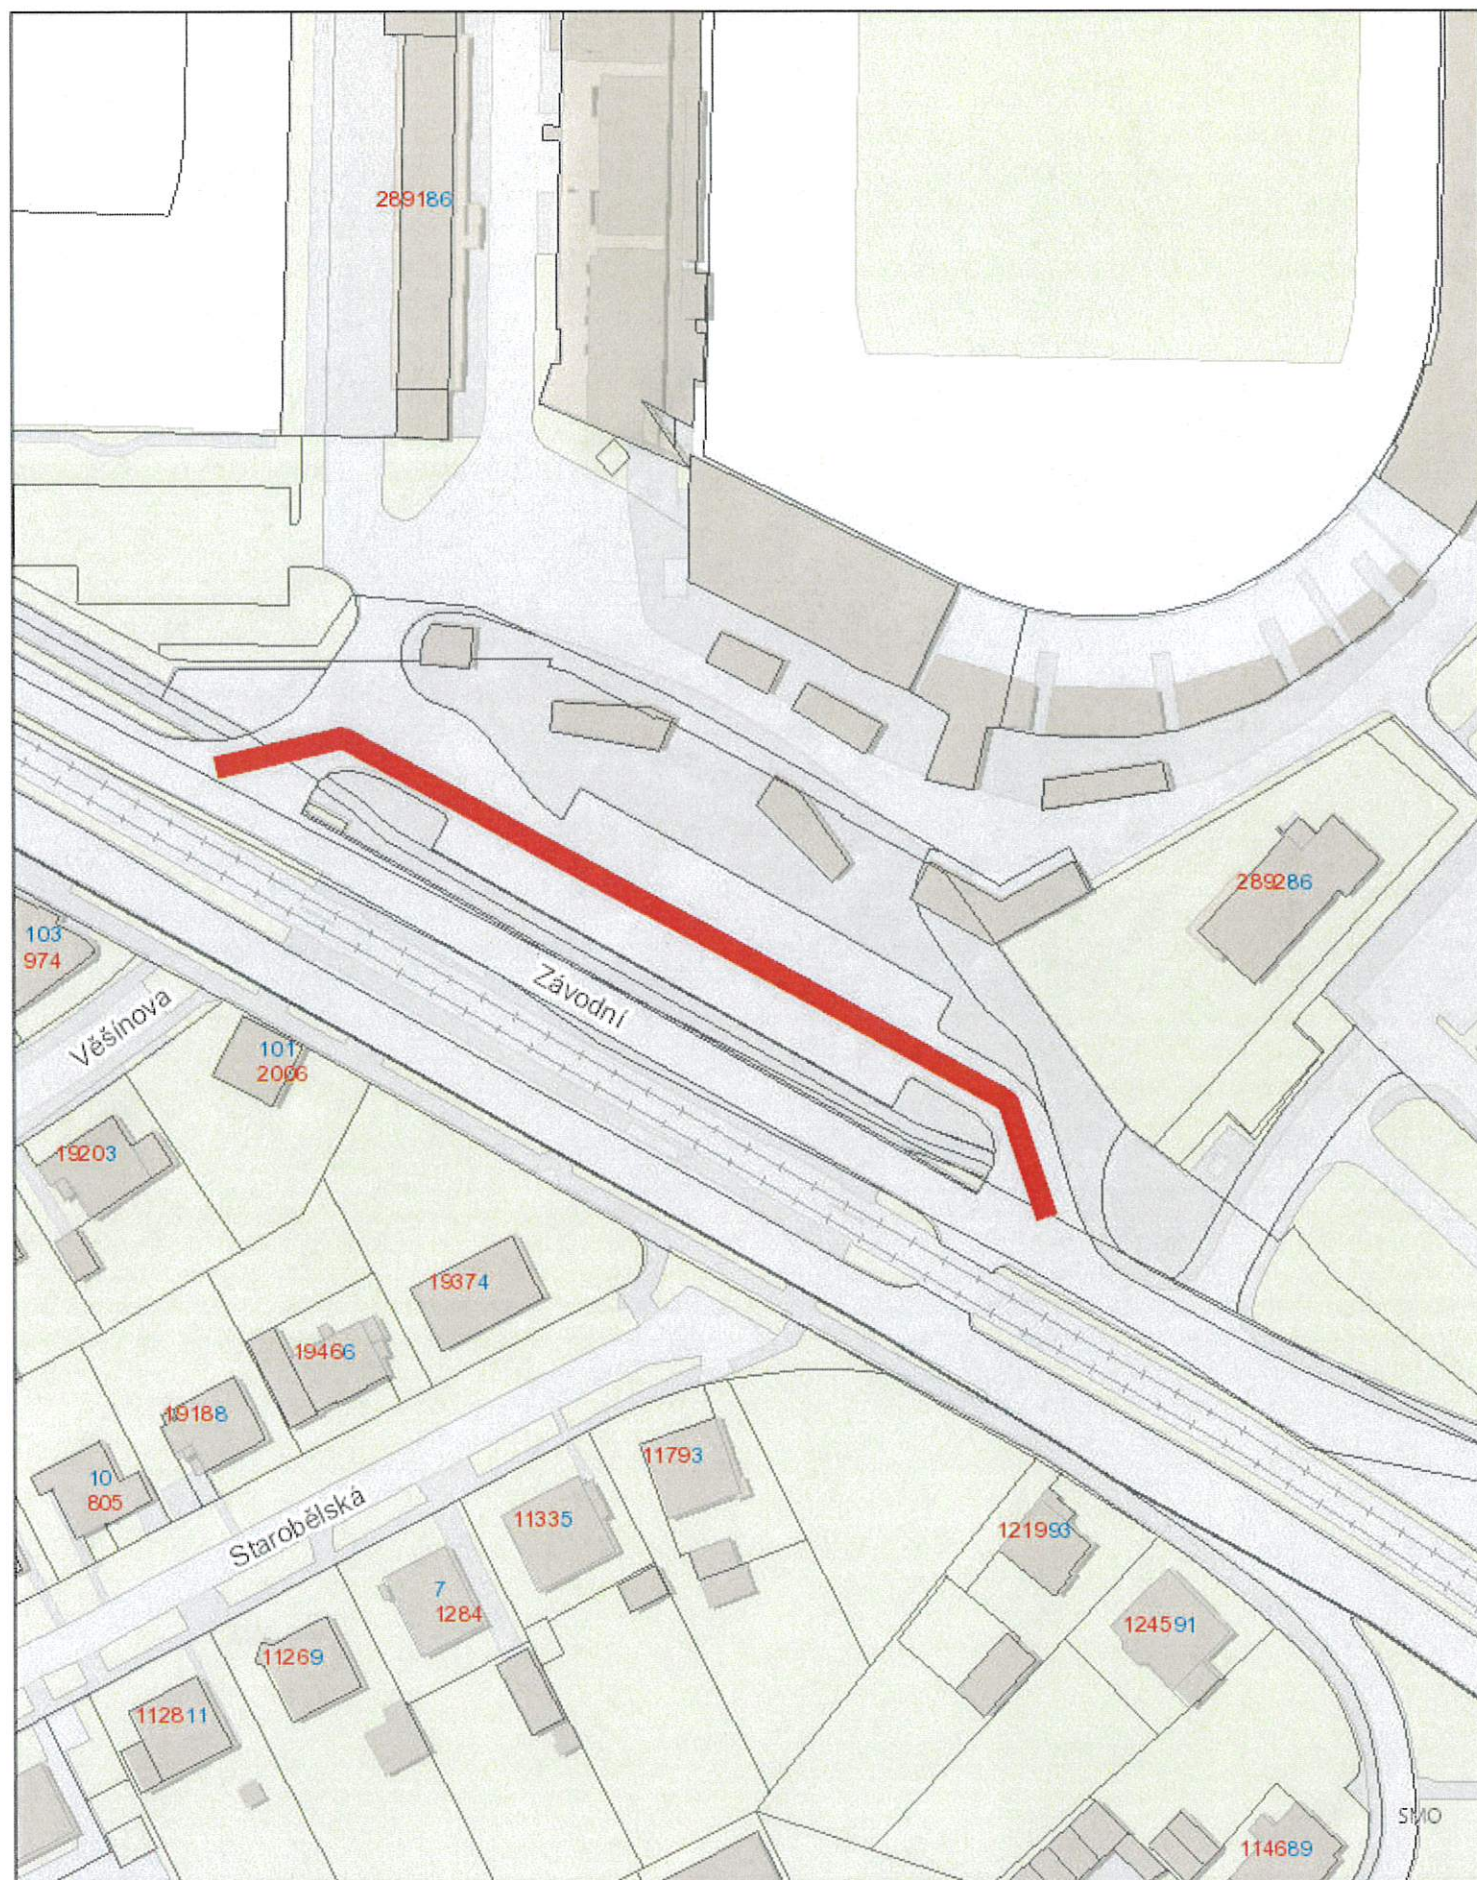

PARKOVIŠTĚ ZÁVODNÍ

20. 9. 2022

0 5 10 20 30 40 m

© Statutární město Ostrava, 2022

OSTRAVA!!!