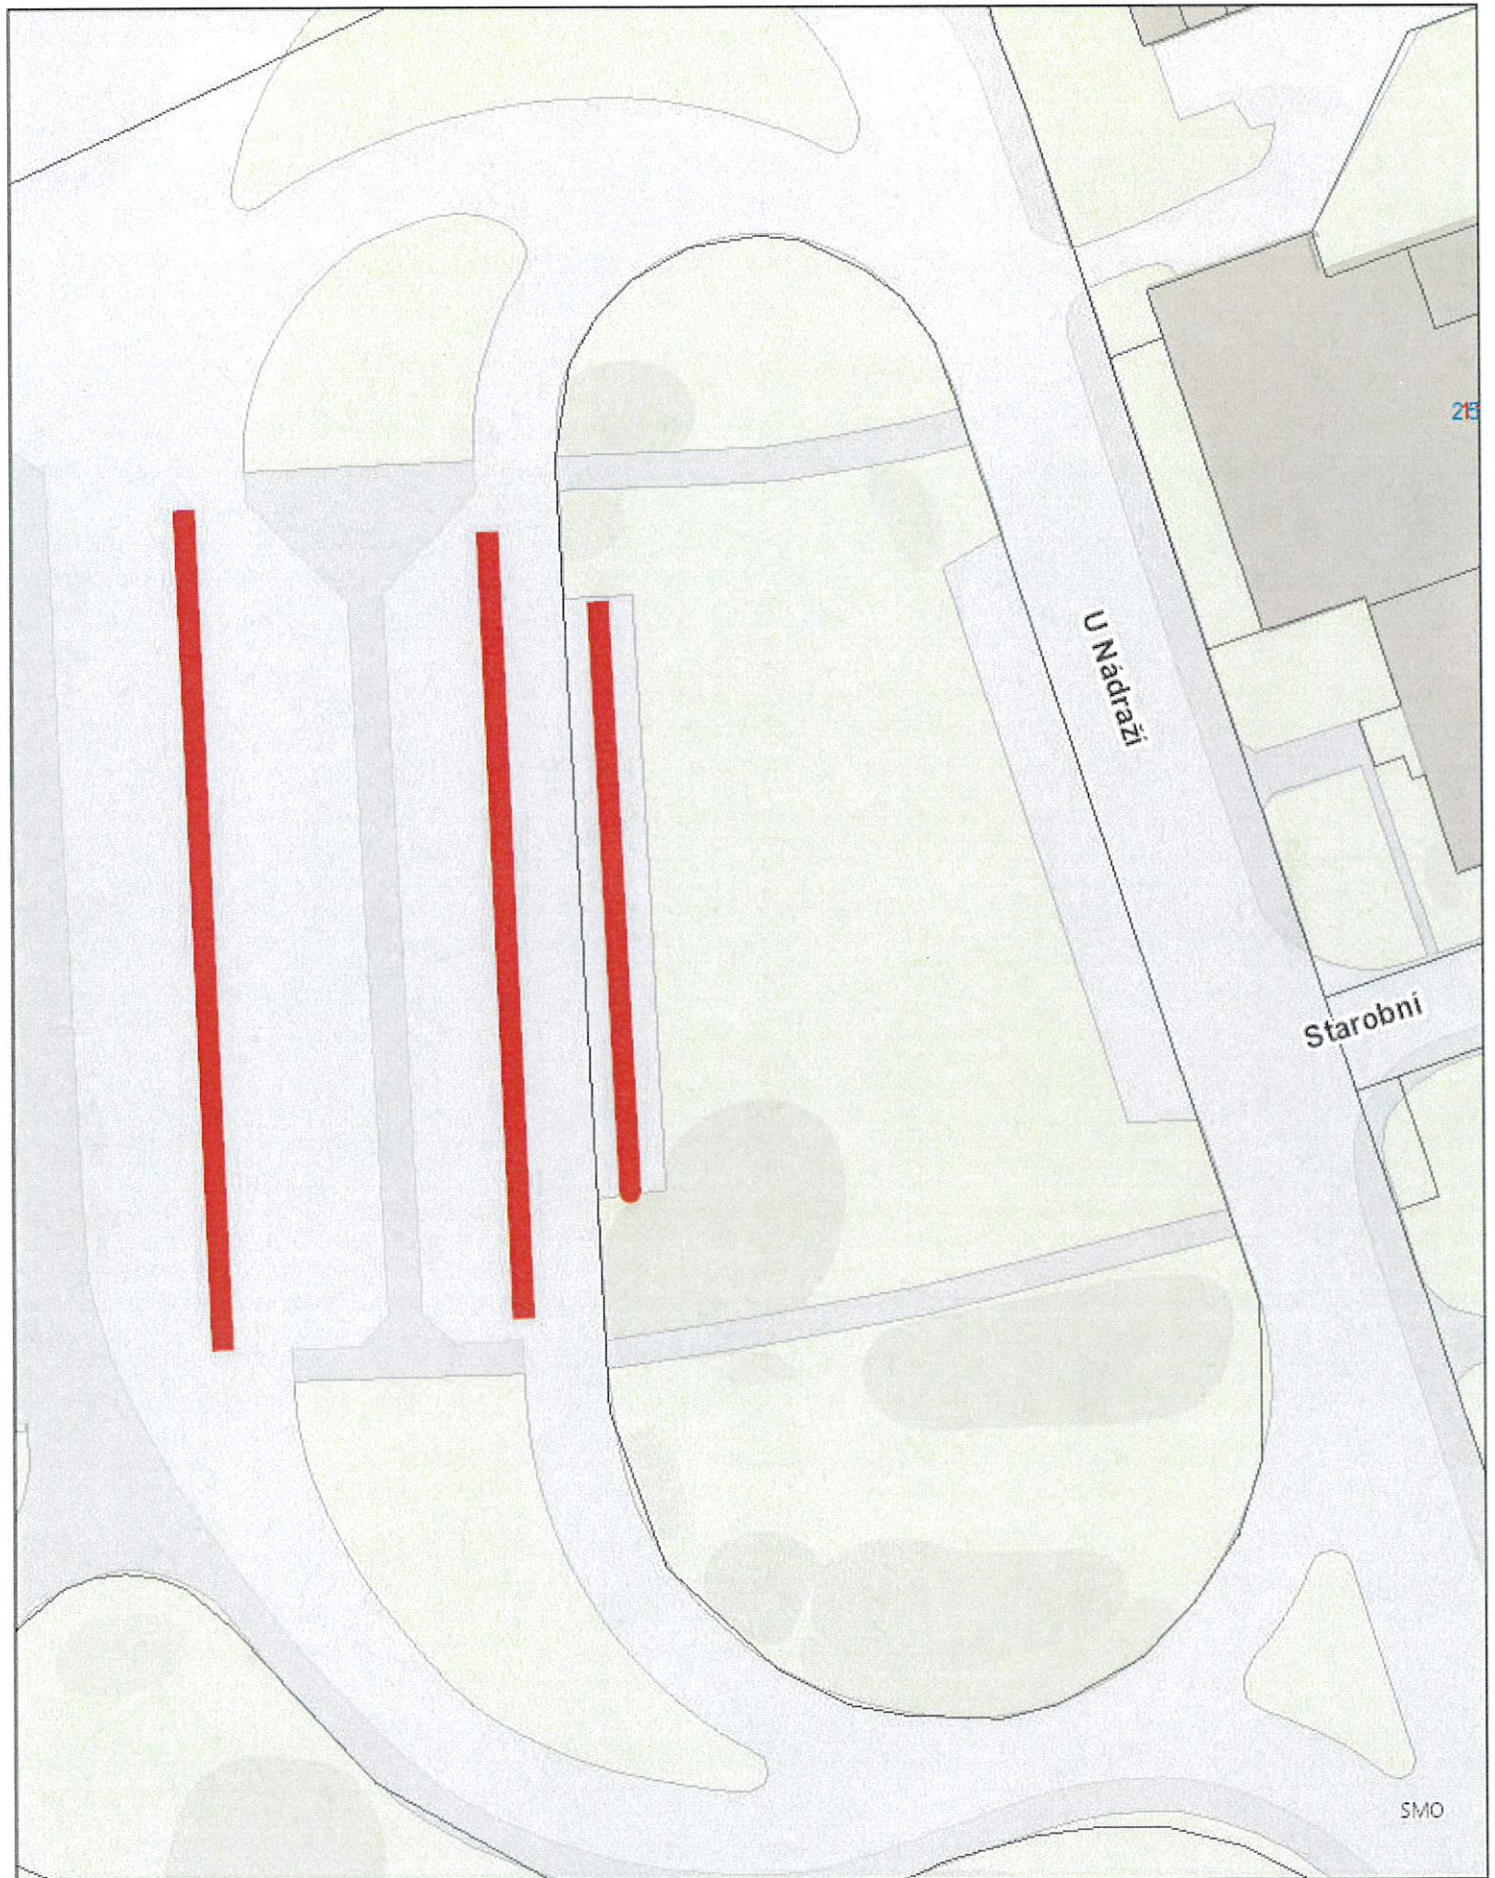

20. 9. 2022

0 4.5 9 18 27 36 m

© Statutární město Ostrava, 2022

OSTRAVA!!!

PARKOVIŠTĚ VLAKOVÉ NÁDRAŽÍ

20. 9. 2022

© Statutární město Ostrava, 2022

OSTRAVA!!!