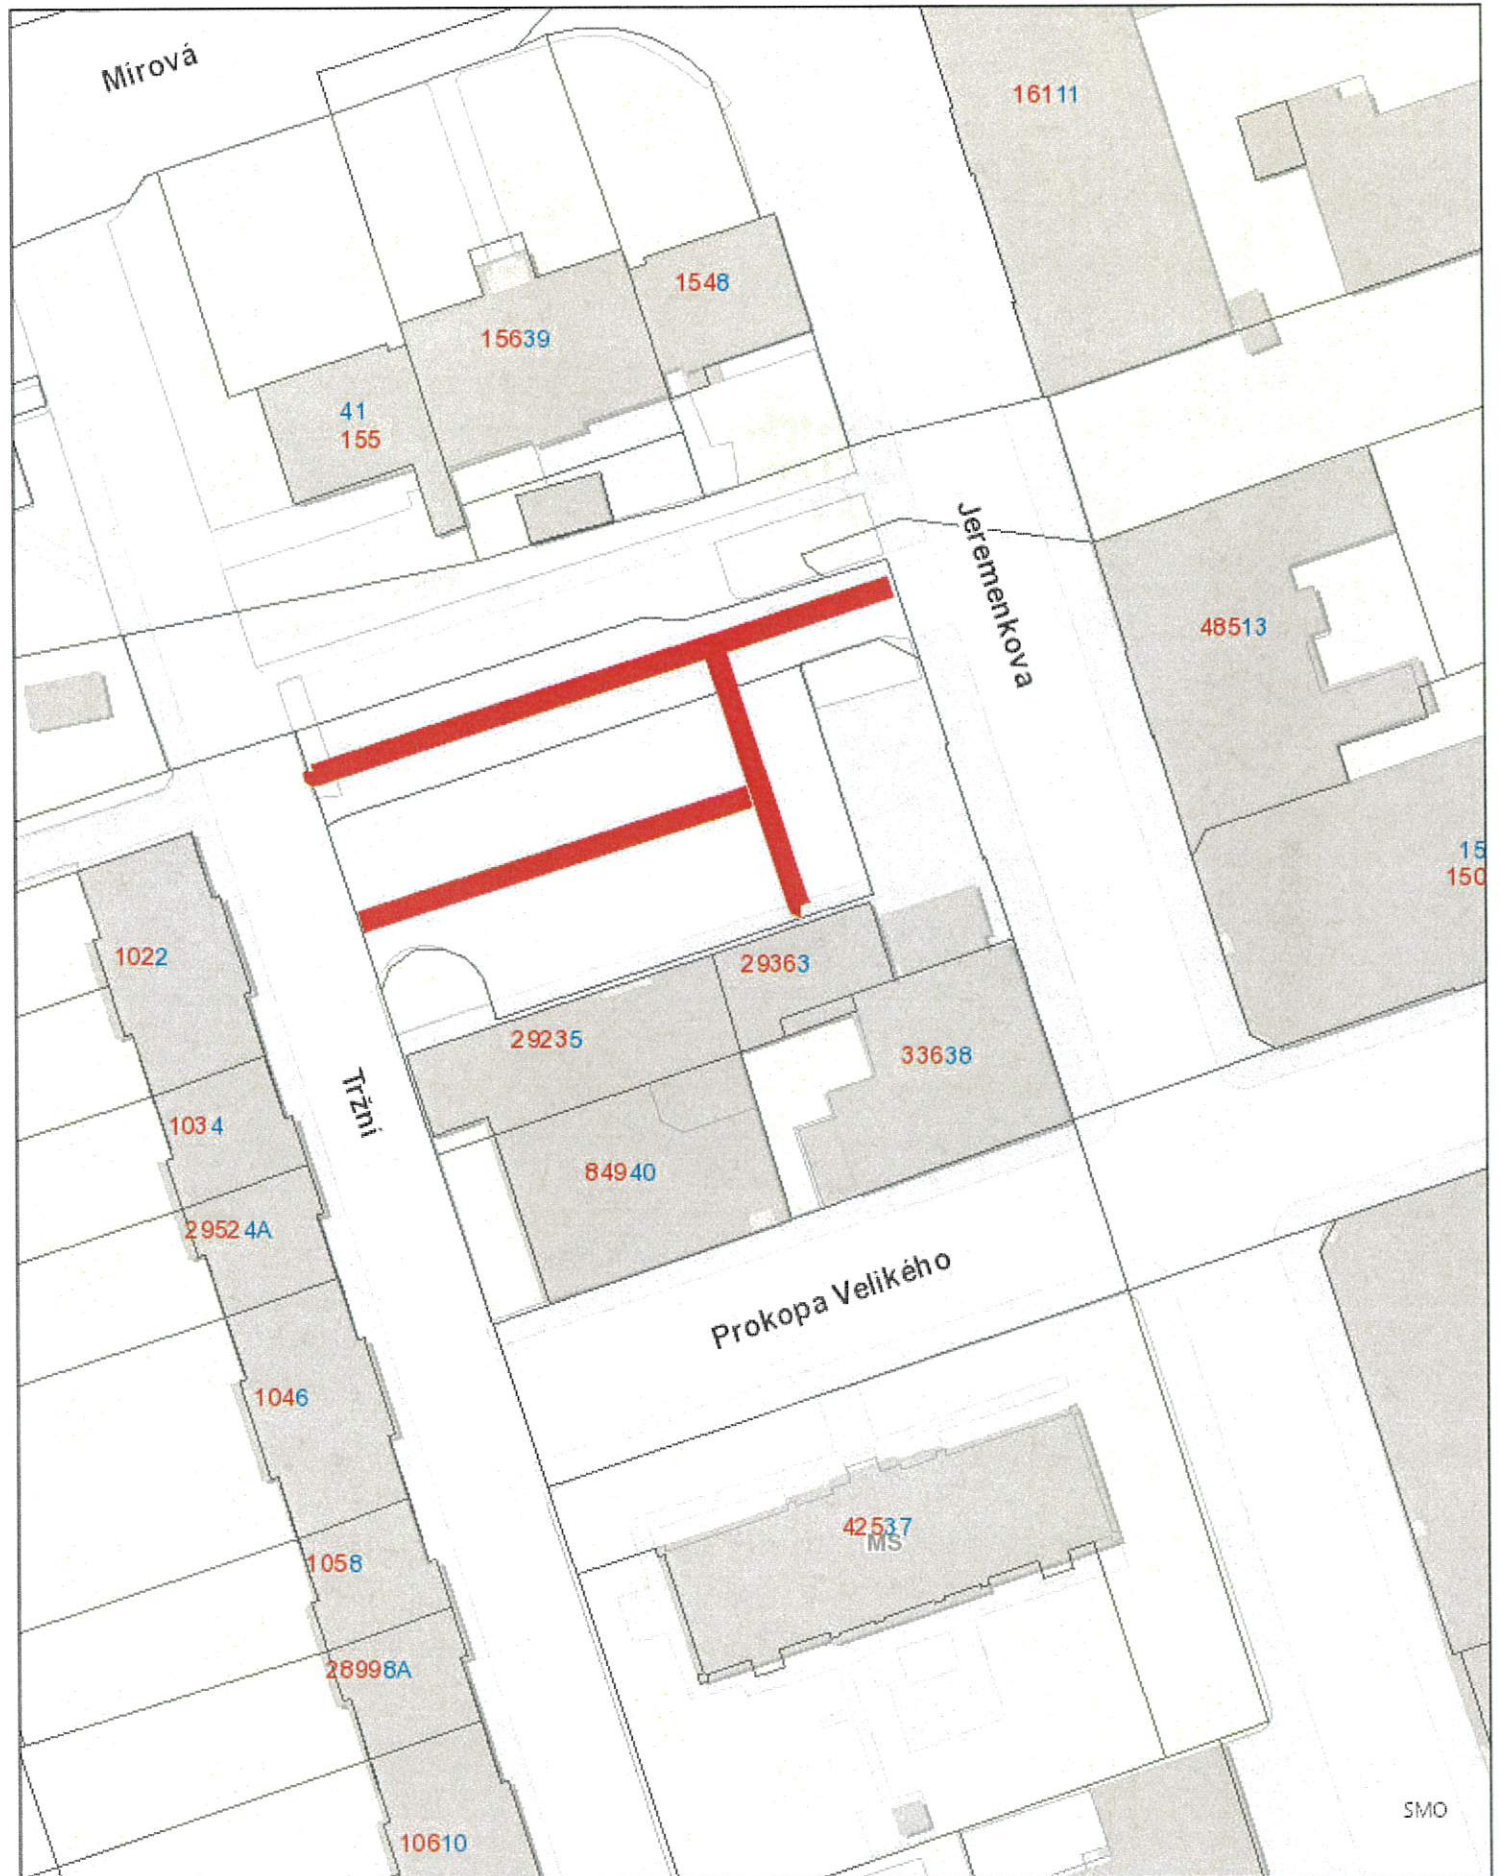

PARKOVIŠTĚ U CHARITY

20. 9. 2022

OSTRAVA!!!