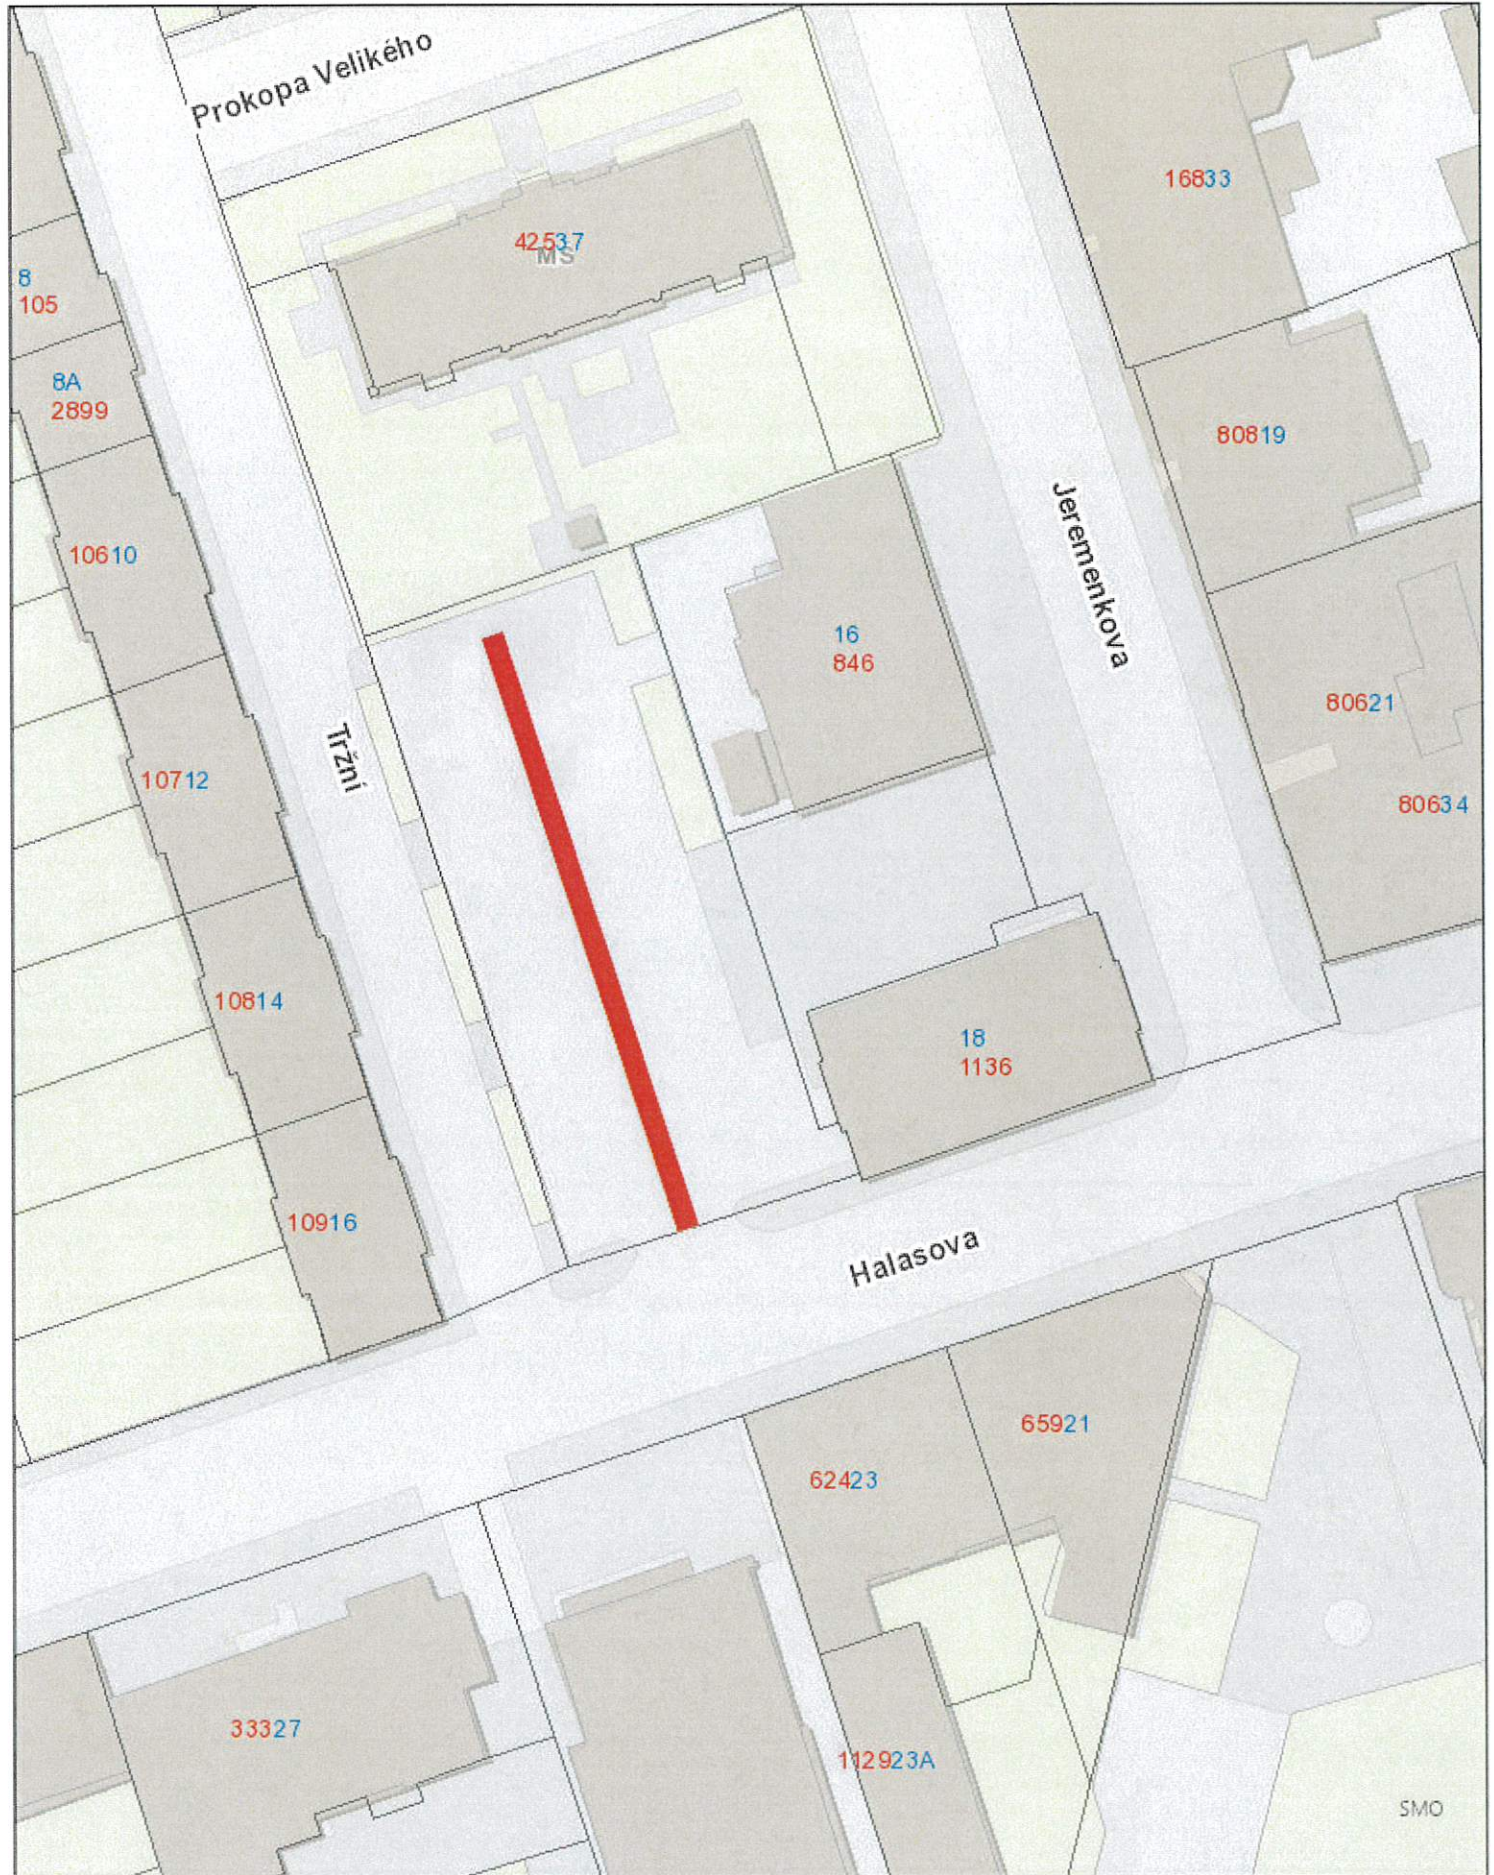

PARKOVIŠTĚ TRŽNÍ

20. 9. 2022

© Statutární město Ostrava, 2022

OSTRAVA!!!