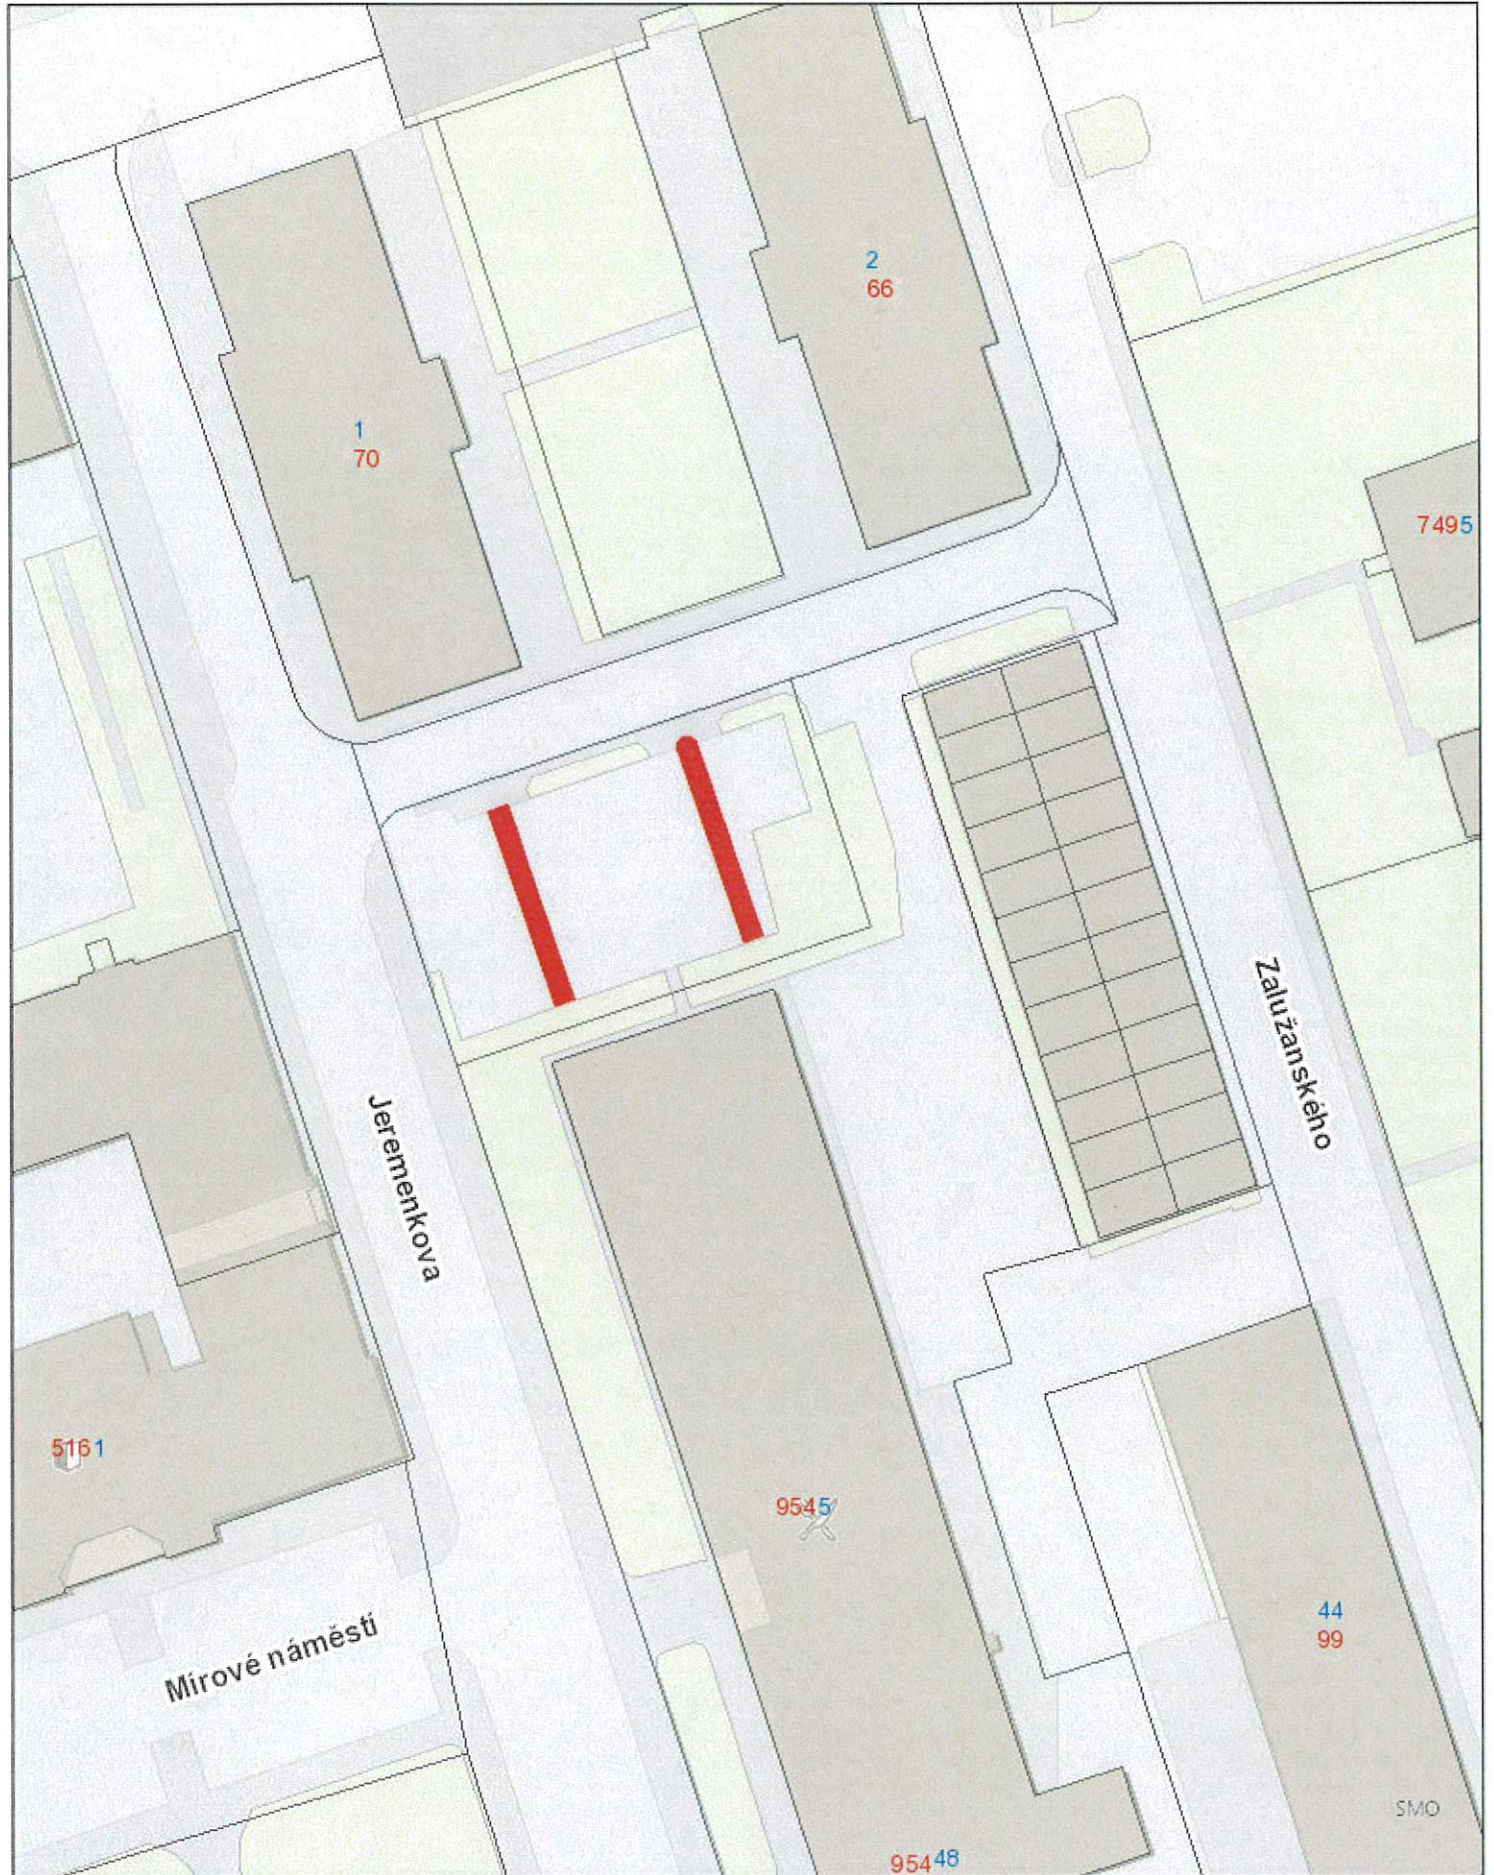

DVŮR ŠTRAMBERSKÁ

20. 9. 2022

0 5 10 20 30 40 m

© Statutární město Ostrava, 2022

OSTRAVA!!!

PARKOVIŠTĚ JEREMENKOVA

0 4.5 9 18 27 36 m

© Statutární město Ostrava, 2022